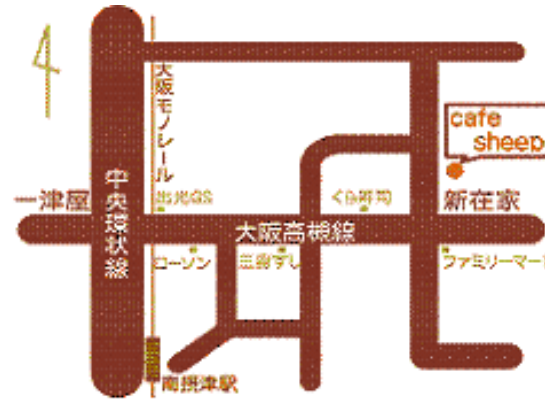

5歳時からの チャイルドカリキュラム

海外の子供たちが学校で学ぶカリキュラムと同じように、英語を通じてさまざまなことを学習します。

『英語は楽しい！だから、もっと知りたい！』

子供たちに自然な英語を身につけるために、ゲームやアクティビティをたくさん取り入れたカリキュラムを組んでいます。英語は楽しんで学ぶことが大切！

-Alphabet	アルファベット
-About Me	自己紹介
-Greetings	あいさつ
-Shapes and Colours	いろいろな形と色
-Numbers	数字
-Time	時間
-Weather	天気
-Position/Direction	位置と方向
-Parts of the Body	体のパーツ
-Food (healthy/not healthy)	食べ物
-Vocabulary	ボキャブラリー
-Animals	動物
-Likes and Dislikes	好きと嫌い
-Solar System	宇宙の太陽系
-Music with instruments	音楽
-World map	地理(世界地図)

*これらのカリキュラムはほんの一部です
初めは日本語を混ぜてレッスン行いますが
基本は全て英語で授業を行います

Access

地元の人、大歓迎！
地元の人でも気軽に
通えるように、
カフェープで
おいしいジュースを
飲みながら、
外国人先生と一緒に
英語を勉強しましょう！

Prices

レッスン	子供(5歳以上)
カフェプライベートレッスン	
体験レッスン	無料
1時間	¥2500
4レッスン チケット	¥9500 (1時間×4回分 使用期間2カ月)
カフェグループレッスン (2~3人)	
体験レッスン	無料
1時間	¥1500
4レッスン チケット	¥5500 (1時間×4回分 使用期間2カ月)

*上記の費用には消費税、教材費も含まれています。
*体験レッスンは約45分です。
*レッスンのご予約は2日前までにお電話、またはメールにてお願いします。インターネット上の予約システム導入後につきましては、予約システムの変更がある場合がございます。その際は事前にご連絡致します。
*お支払いはカフェにて現金で先生に直接お支払い下さい。現金でのお支払いの際は当社では必ず領収書を発行しています。万一、ご不要な場合でも必ず領収書をお受け取り下さい。
*レッスンのキャンセルは、レッスン前日の午後9時まで受け付けます。その際のキャンセル費用はいただきません。次回のご予約をお取り頂けます。但し、レッスン前日の午後9時以降またはレッスン当日にキャンセルの申し出があった場合は、レッスン費用はお返できませんので、ご注意ください。
*基本的にレッスン費用の払い戻しは致しません。但しクーリングオフの条件を除く。クーリングオフ期間経過後の解約につきましては、法律に従った違約金・損害賠償の定められた上限額とし、中途解約に応じます。詳しくは契約書を参照。
*レッスン開始の5分前にはカフェに到着するようにして下さい。連絡なしに15分を過ぎてしまった場合、その日のレッスンはキャンセル扱いとなります。
*企業様向けビジネス英会話セミナーも承ります。